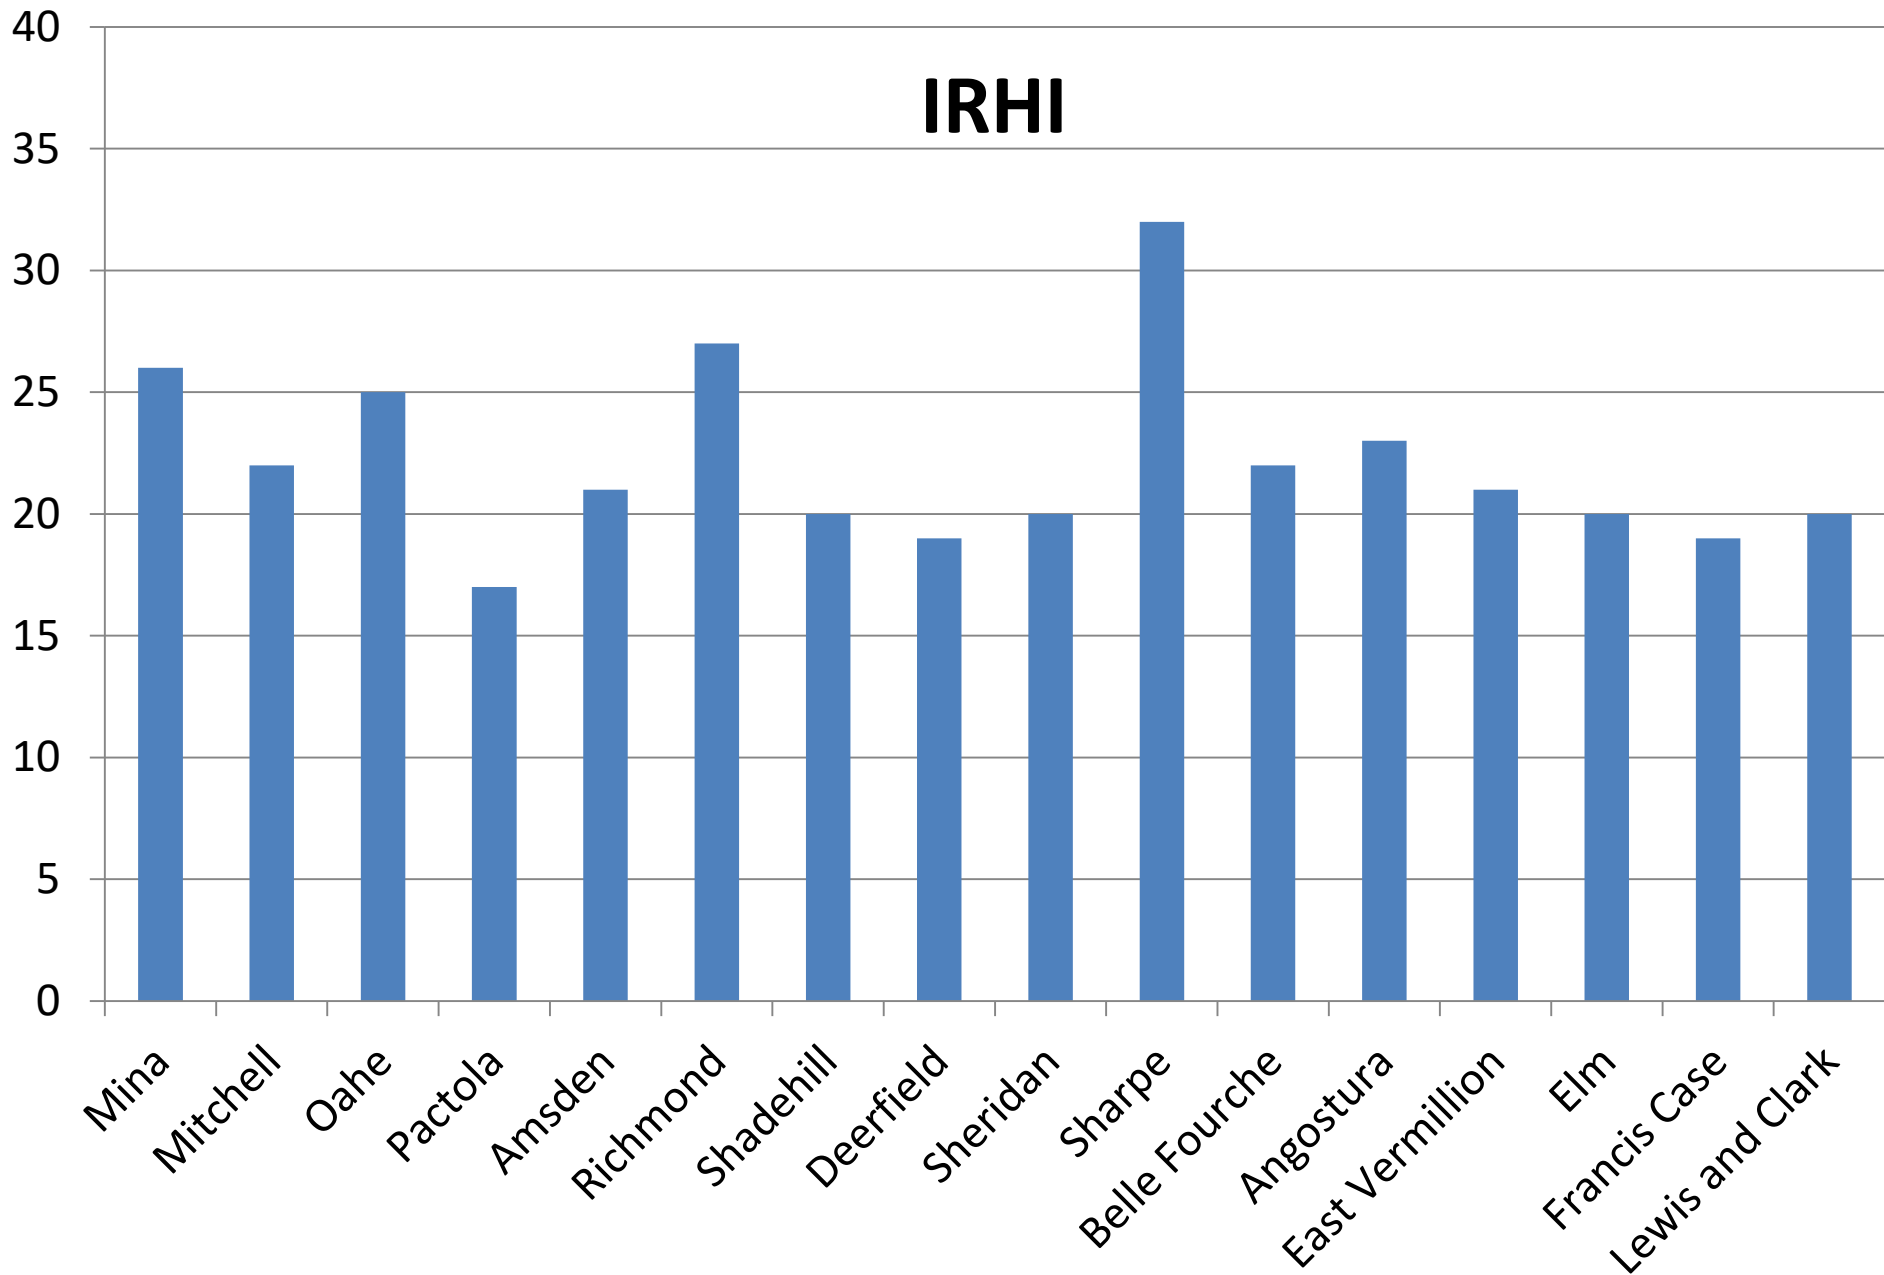

IRHI

Reservoirs